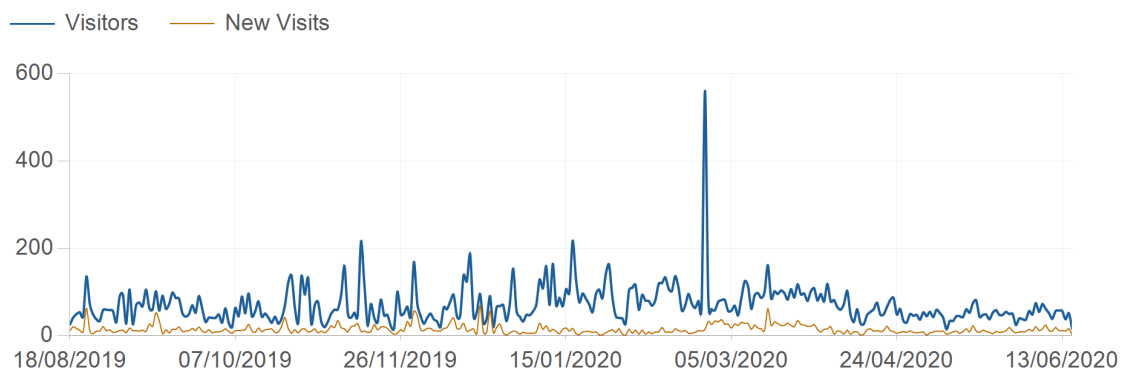

## Visitors Trend

01/01/2016 - 16/06/2020

Date	Visitors	Unique Visits	New Visits	Return Visits
18/08/2019	26	12	12	0
19/08/2019	42	24	21	3
20/08/2019	50	22	17	5
21/08/2019	54	22	13	9
22/08/2019	45	19	10	9
23/08/2019	136	73	63	10
24/08/2019	73	19	12	7
25/08/2019	49	13	5	8
26/08/2019	38	23	11	12
27/08/2019	34	19	11	8
28/08/2019	59	28	21	7
29/08/2019	60	23	12	11
30/08/2019	59	23	14	9
31/08/2019	57	21	8	13
01/09/2019	31	19	9	10
02/09/2019	89	24	12	12
03/09/2019	94	27	13	14
04/09/2019	28	16	7	9
05/09/2019	106	28	18	10
06/09/2019	27	19	12	7
07/09/2019	70	25	12	13
08/09/2019	76	19	11	8
09/09/2019	68	22	13	9
10/09/2019	106	23	10	13
11/09/2019	64	40	27	13
12/09/2019	61	34	22	12
13/09/2019	102	73	53	20
14/09/2019	58	51	35	16

## Visitors Trend

18/05/2020	81	32	11	21
19/05/2020	44	28	8	20
20/05/2020	48	31	13	18
21/05/2020	49	33	10	23
22/05/2020	38	20	8	12
23/05/2020	53	27	5	22
24/05/2020	59	23	10	13
25/05/2020	48	25	8	17
26/05/2020	48	27	9	18
27/05/2020	55	36	12	24
28/05/2020	50	32	19	13
29/05/2020	50	24	11	13
30/05/2020	25	19	7	12
31/05/2020	40	23	9	14
01/06/2020	38	25	9	16
02/06/2020	37	26	10	16
03/06/2020	57	34	15	19
04/06/2020	49	29	11	18
05/06/2020	75	40	21	19
06/06/2020	55	29	12	17
07/06/2020	73	44	16	28
08/06/2020	62	47	25	22
09/06/2020	52	31	12	19
10/06/2020	39	26	11	15
11/06/2020	57	37	19	18
12/06/2020	58	32	12	20
13/06/2020	57	29	12	17
14/06/2020	38	26	11	15
15/06/2020	52	28	16	12
16/06/2020	16	12	2	10
Total	21.624	10.551	4.511	6.040